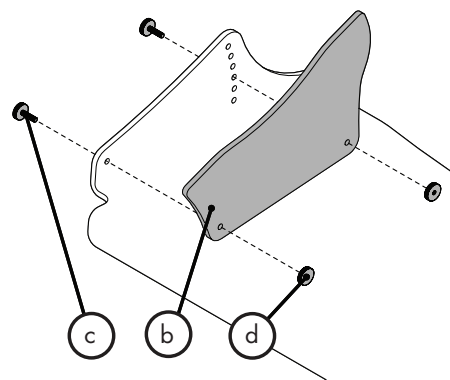

- Používáním kancelářského držáku dokumentů Fellowes Clarity předcházíte bolesti šíje a krční páteře.
- Nosnost **6 kg**.
- Úhel náklonu mezi 17 ° - 39 °.
- Čelní profilovaná hrana zabraňuje sklouznutí těžších dokumentů.
- Určeno pro formát papíru až A3.

**1** 6 pozic nastavení výšky základny, výškové nastavení:  
160 mm, 175 mm, 190 mm, 205 mm, 220 mm, 235 mm.

**2** 2x

**3**