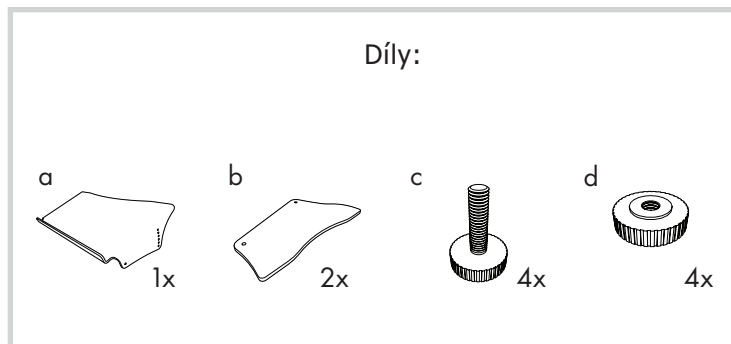

- Používáním kancelářského držáku dokumentů Fellowes Clarity předcházíte bolesti šíje a krční páteře.
- Nosnost **6 kg**.
- Úhel náklonu mezi 17 ° - 39 °.
- Čelní profilovaná hrana zabraňuje sklouznutí těžších dokumentů.
- Určeno pro formát papíru až A3.

**1** 6 pozic nastavení výšky základny, výškové nastavení:  
160 mm, 175 mm, 190 mm, 205 mm, 220 mm, 235 mm.

**2** 2x

**3**